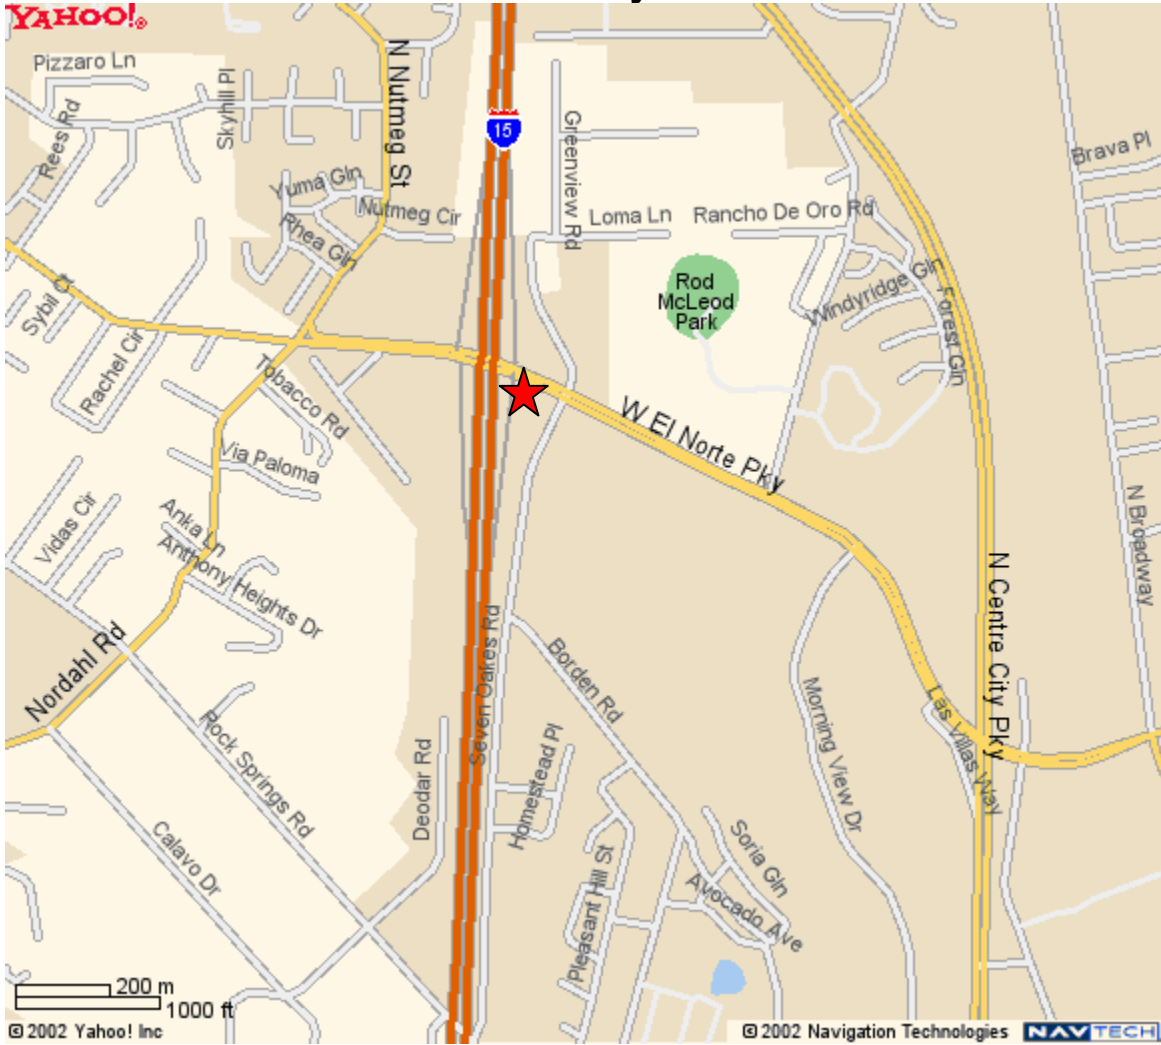

North County Bus Pick Up Location

El Norte Park & Ride

El Norte Pkwy, Escondido, CA

SW Corner of El Norte Pkwy & Seven Oaks Road

*